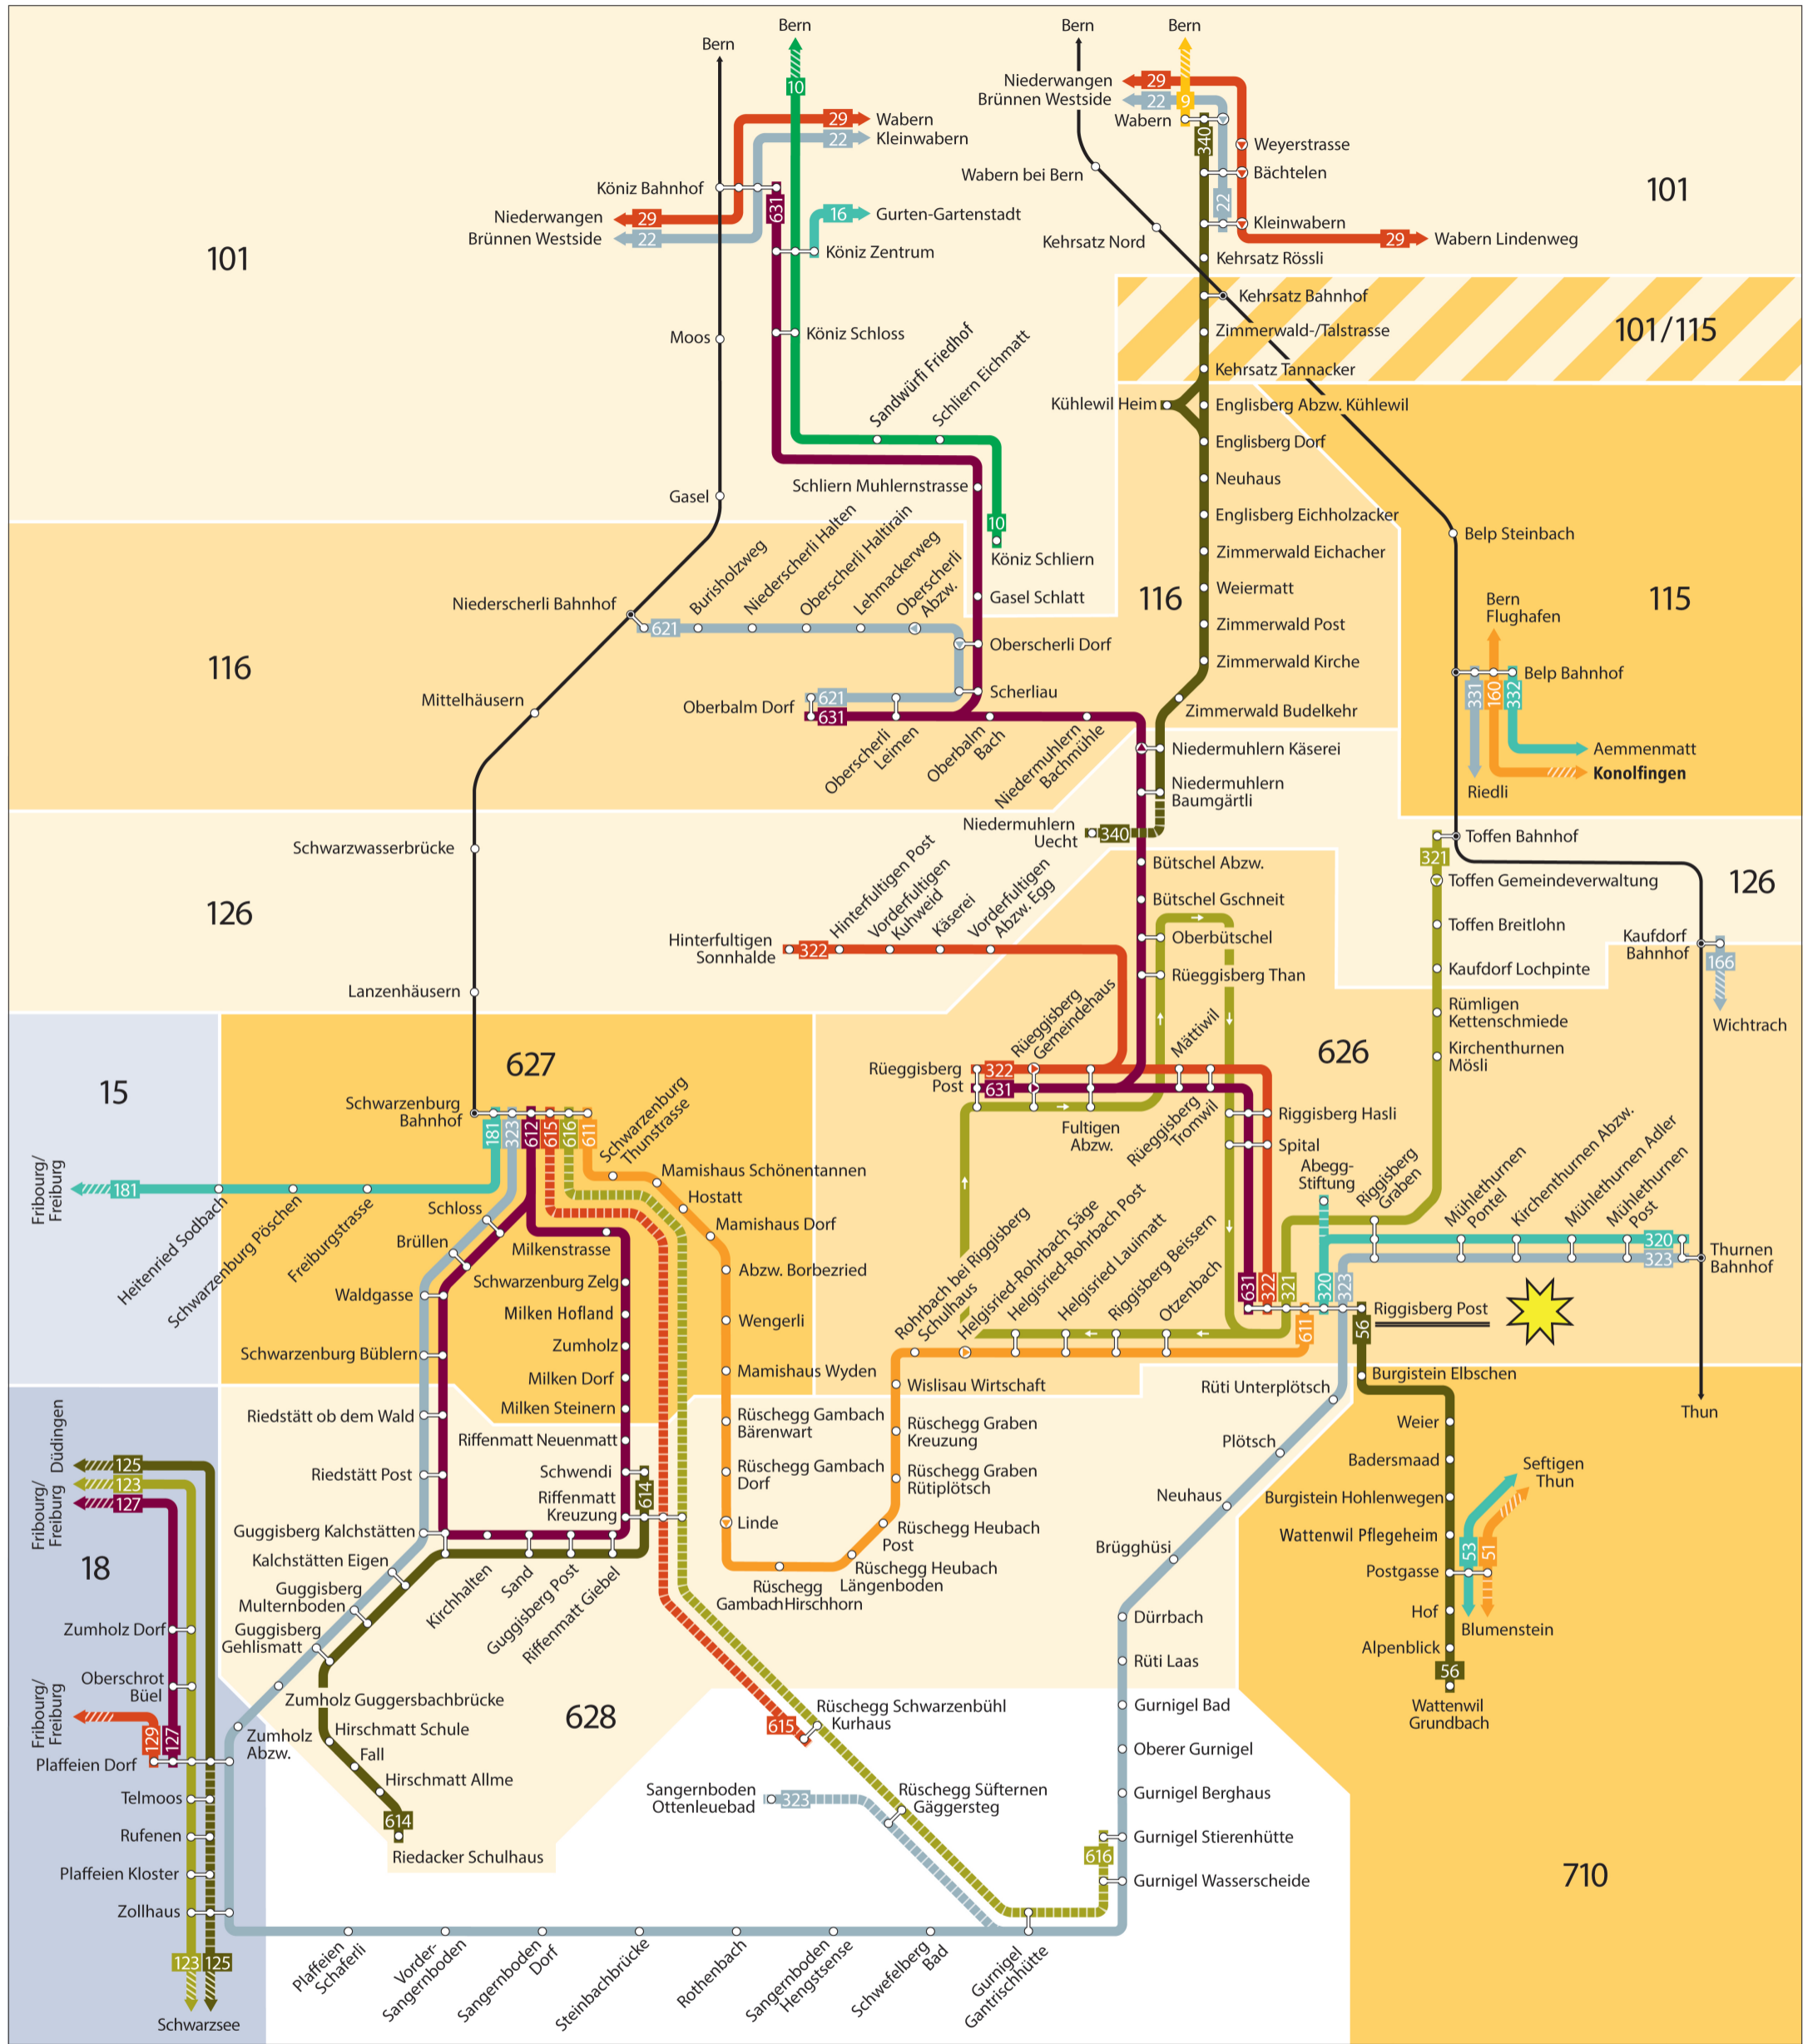

Linienetz Längenberg/Schwarzenburg

Zeichenerklärung	
100	Tarifzonen LIBERO
	Überschneidung von zwei Tarifzonen
	Tarifzonen Frimobil
	weitere Busangebote, LIBERO-Fahrausweise nicht gültig
	regelmässig verkehrende Linie
	zeitweise verkehrende Linie
→	Richtungsanzeige. Linienende liegt ausserhalb des Plans. Infos zu den Tarifzonen entnehmen Sie dem Libero-/Frimobil-Zonenplan.
→	Bus/Tram fährt in angegebener Richtung
→	Bus/Tram hält nur in angegebener Richtung
	Bahnstrecke

Kundeninformationen

PostAuto AG
Gebiet Mitte
Engehaldenstrasse 39
3030 Bern

Telefon 0848 100 222
www.postauto.ch/bern
kundenberatung@postauto.ch

Kundendienst Libero-Tarifverbund
Bubenbergplatz 5, 3011 Bern
Telefon 031 321 82 22
Téléphone 031 321 82 21
info@myLibero.ch
www.myLibero.ch

43. Gürbetaler Jodlertreffen
5 min zu Fuss bis Festgelände.